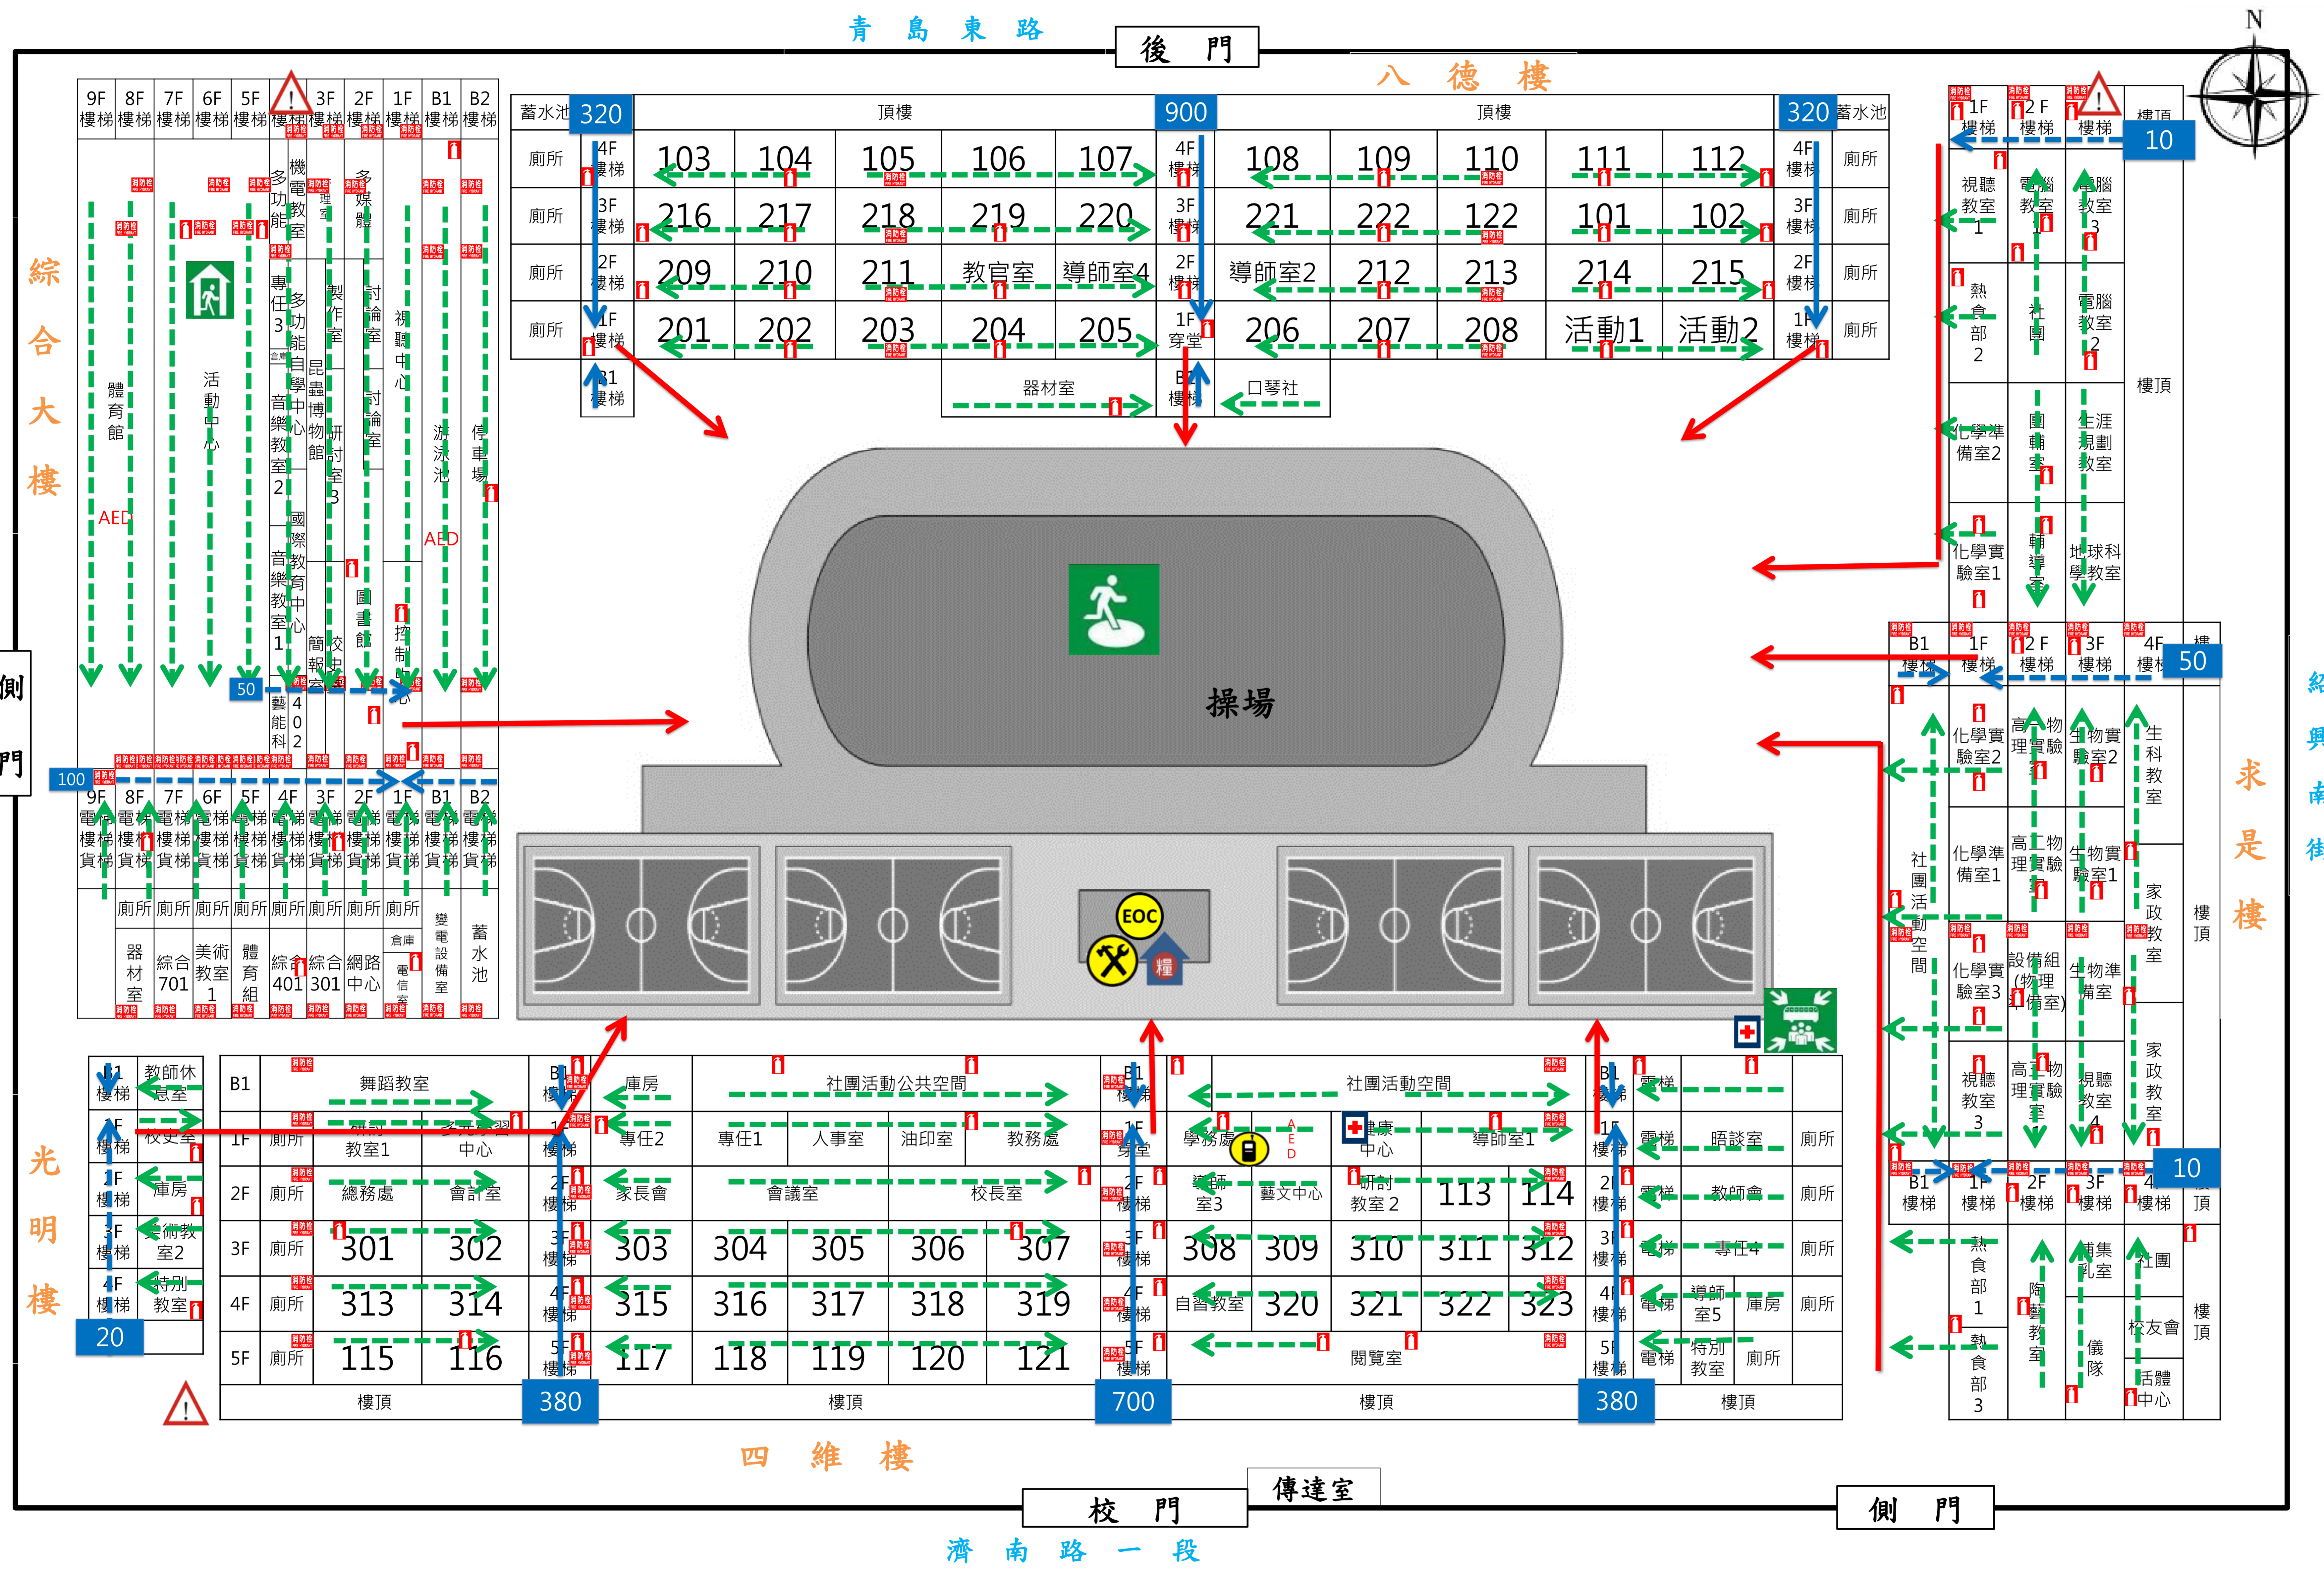

臺北市中正區成功高級中學—校園防災地圖(地震/火災)

經度:東經121度31分25.67秒
緯度:北緯25度2分34.35秒

108.08 學務處製

防災資訊

災害通報單位

教育部校安中心
02-33437855
02-33437856
臺北市教育局
02-27208889
臺北市災害應變中心
02-87863119*8900
中正區災害應變中心
02-66179590
02-23416721

警消醫療單位

中正一分局
02-23716426
忠孝東路派出所
02-2321-8656
忠孝消防分隊
02-23516396
臺大醫院
02-23123456

學校災害潛勢資訊

地震潛勢：低
淹水潛勢：中
坡地潛勢：低
人為潛勢：低

標示

建築內路線

建築外路線

樓梯路線(含專科/活動空間)
(xxx表樓梯疏散人數)

設施

室內避難處所		室外避難處所		急救站		滅火器		消防栓	
指揮中心		物資儲備點		救援器材放置點		通訊設備放置點		人車轉運集結點	

特定災害資訊

安全死角 透過電話(含室內電話、行動電話及公用電話)直播「1991」，依語音操作指示，輸入「約定電話」後，留錄音留言報平安。

類別		圖例			
避難疏散路線		 建築內路線	 樓梯路線 (100表樓梯疏散人數)	 建築外路線	
設施	必要項目	 室內避難處所	 室外避難處所	 急救站	 滅火器
		 消防栓	 指揮中心	 物資儲備點	 救援器材放置點
		 通訊設備放置點	 人車轉運集結點		
	建議項目	 醫療院所	 消防單位	 警察單位	 海嘯避難收容處所
		 公務部門			
特定災害資訊		 安全死角	 地震災害潛勢區	 水災潛勢區	 坡地災害潛勢區
		 火災潛勢區	 海嘯危險區域		
行政區域界線		 鄉(鎮市區)界	 村(里)界		