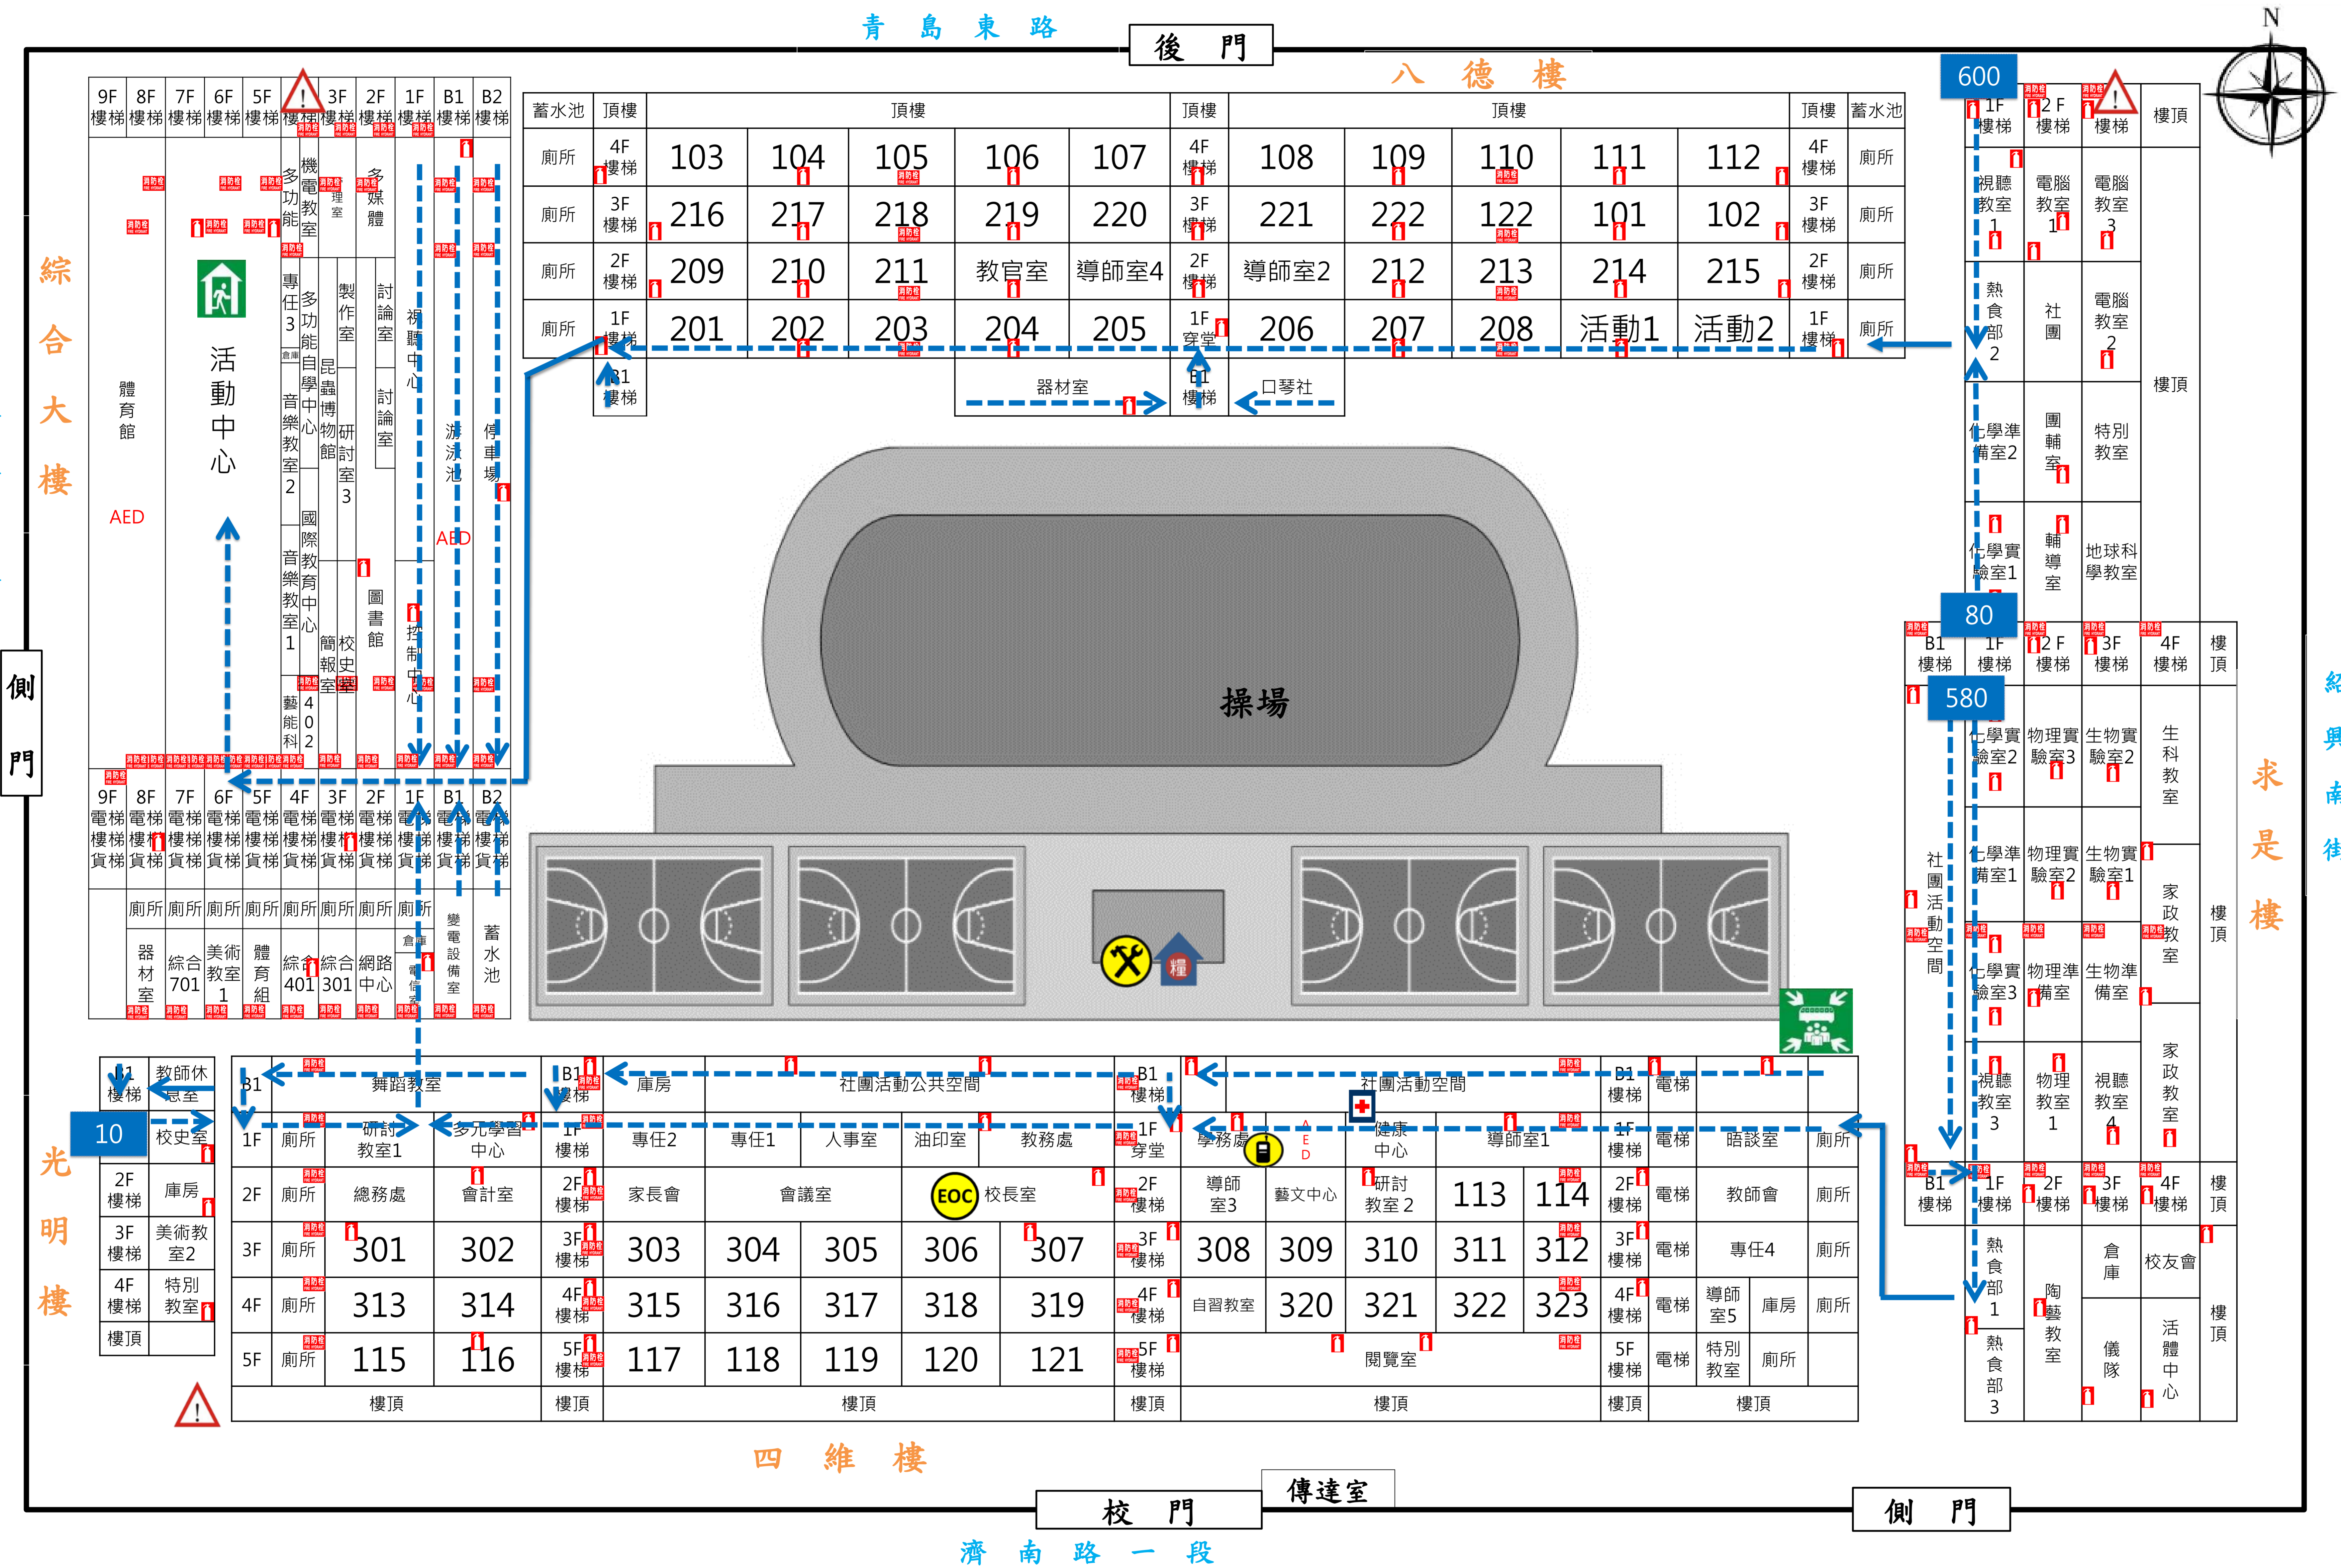

# 臺北市中正區成功高級中學—校園防災地圖(水災)

經度:東經121度31分25.67秒  
緯度:北緯25度2分34.35秒

108.08 學務處製